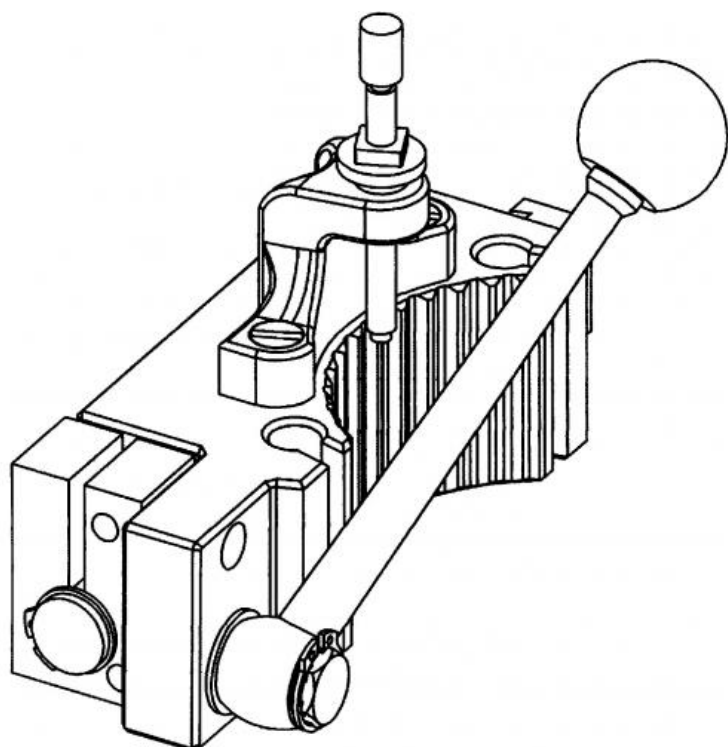

Závitořezné zařízení pro vnitřní závit CFI

ORIGINALMULTISUISSE®

Kód produktu: 50-100-169
EAN: 4049794015865
Celní tarif: 8466 1038
Hmotnost: 5,60 kg
Výrobce: [ORIGINALMULTISUISSE](#)
Dostupnost: do týdne

19 661,16 Kč bez DPH
29 743,00 Kč **23 790,00 Kč s DPH**
809,09 € bez DPH
1 224,00 € **979,00 € s DPH**

originál Multisuisse

Parametry

Typ CFI Ø 20

Tento produkt najdete v našem [KATALOGU na straně 209 \(2021\)](#)