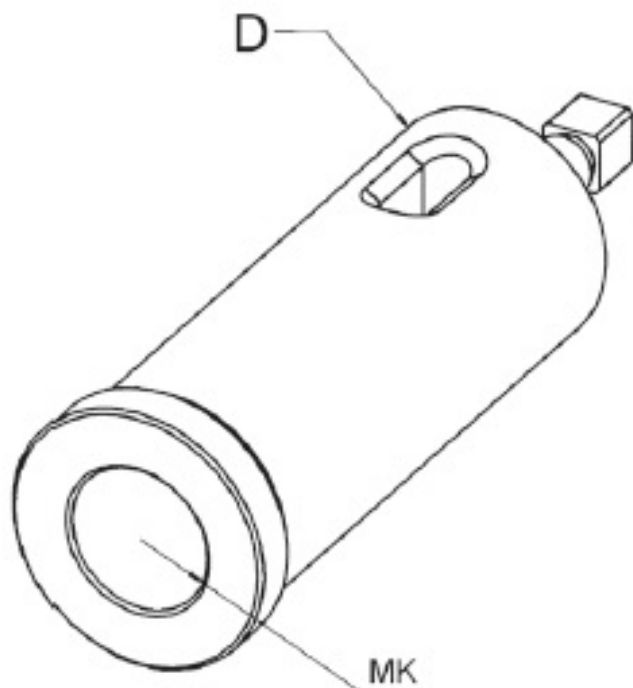

MT pouzdro MT 2 30

Kód produktu: 50-100-120
EAN: 4049794015889
Celní tarif: 8466 1038
Hmotnost: 0,40 kg
Výrobce: [ORIGINALMULTISUISSE](#)
Dostupnost: skladem

742,98 Kč bez DPH
~~1 118,00 Kč~~ **899,00 Kč s DPH**
30,58 € bez DPH
~~46,00 €~~ **37,00 € s DPH**