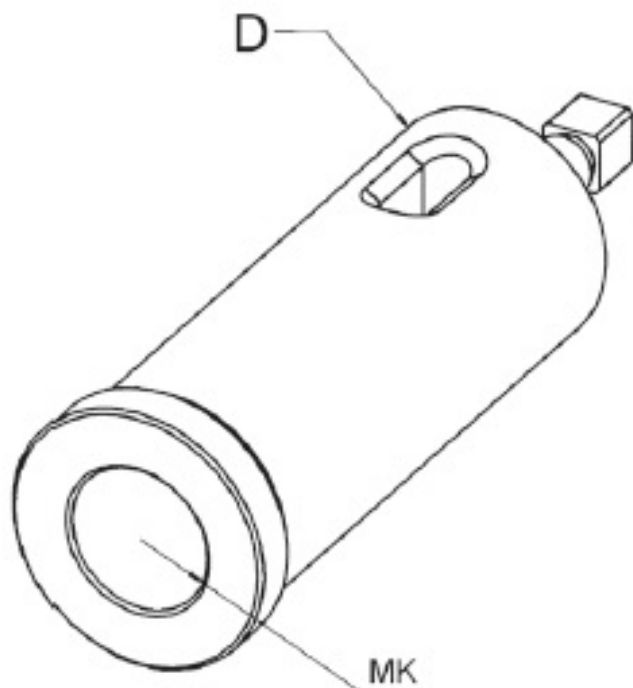

MT pouzdro MT 2 40

Kód produktu: 50-100-135
EAN: 4049794015902
Celní tarif: 8466 1038
Hmotnost: 0,95 kg
Výrobce: [ORIGINALMULTISUISSE](#)
Dostupnost: skladem

1-337,00-Kč 883,47 Kč bez DPH
1 069,00 Kč s DPH
55,00-€ 36,36 € bez DPH
44,00 € s DPH