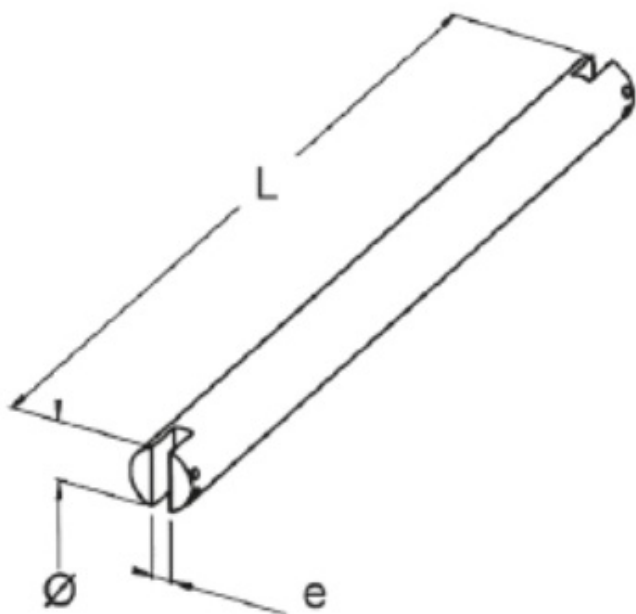

Vrtací tyč BM

Kód produktu: 50-100-140
EAN: 4049794016053
Celní tarif: 8466 1038
Hmotnost: 4,90 kg
Výrobce: [ORIGINALMULTISUISSE](#)
Dostupnost: do týdne

1 787,60 Kč bez DPH
~~2 697,00 Kč~~ **2 163,00 Kč s DPH**
73,55 € bez DPH
~~111,00 €~~ **89,00 € s DPH**

Parametry

e	12
Vhodné pro	EJ 40100/ BL 40120/CJ 40160

L	500	Typ	BM
Ø	40		

Tento produkt najdete v našem [KATALOGU na straně 209 \(2021\)](#)