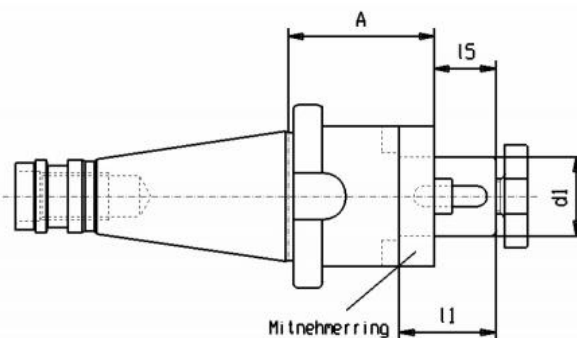

Kombinovaný trn DIN 2080, SK 40 Ø 27

Kód produktu: 13-7332-40-27
EAN: 4049794016817
Celní tarif: 8466 1038
Hmotnost: 1,55 kg
Dostupnost: skladem

1 012,40 Kč bez DPH
1 519,00 Kč **1 225,00 Kč s DPH**
41,32 € bez DPH
62,00 € **50,00 € s DPH**

Parametry

A	52	D	27	L	33
L1	21	Velikost	SK 40		

Tento produkt najdete v našem [KATALOGU na straně 219 \(2021\)](#)