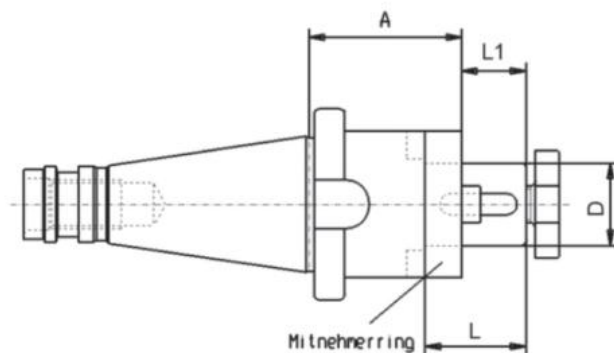

Kombinovaný trn DIN 2080, SK 40 Ø 27

Kód produktu: 13-7332-40-27
EAN: 4049794016817
Celní tarif: 8466 1038
Hmotnost: 1,55 kg
Dostupnost: skladem

1 004,13 Kč bez DPH
1 507,00 Kč **1 215,00 Kč s DPH**
41,32 € bez DPH
62,00 € **50,00 € s DPH**

Parametry

A	52	D	27	L	33
L1	21	Velikost	SK 40		

Tento produkt najdete v našem [KATALOGU na straně 219 \(2021\)](#)