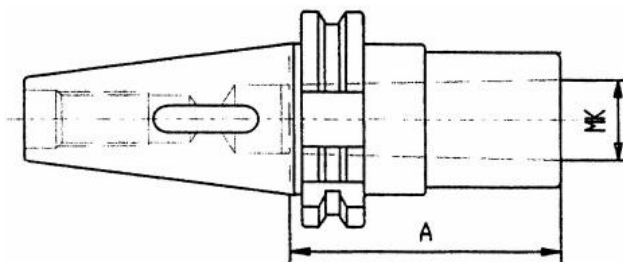

Redukční adaptér, s vyrážečem, DIN 69871, SK 50 / MT1

Kód produktu: 13-1681-50/1
EAN: 4049794018453
Celní tarif: 8466 1020
Hmotnost: 3,25 kg
Dostupnost: skladem

1 404,96 Kč bez DPH
~~2 125,00 Kč~~ **1 700,00 Kč s DPH**
56,20 € bez DPH
~~85,00 €~~ **68,00 € s DPH**

Parametry

A 45
Wuchtgüte G 6,3/ 15.000

MK 1 **Velikost** SK 50

Tento produkt najdete v našem [KATALOGU na straně 225 \(2021\)](#)