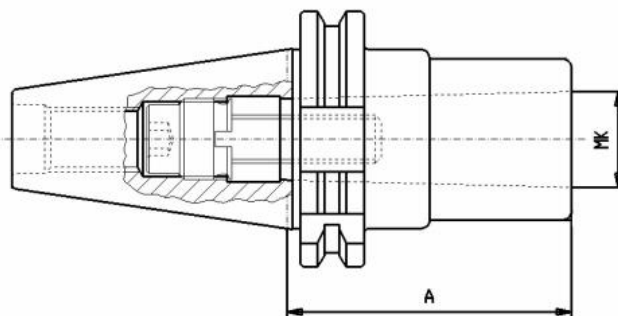

Redukční adaptér, závitový, DIN 69871, SK 40 / MT1

Kód produktu: 13-1695-40/1
EAN: 4049794018323
Celní tarif: 8466 1020
Hmotnost: 1,00 kg
Dostupnost: skladem

1 004,13 Kč bez DPH
~~1 531,00 Kč~~ **1 215,00 Kč s DPH**
41,32 € bez DPH
~~63,00 €~~ **50,00 € s DPH**

Parametry

A	50	MK	1	Nevyváženost gcm	G 6,3/ 15.000
Velikost	SK 40				

Tento produkt najdete v našem [KATALOGU na straně 225 \(2021\)](#)