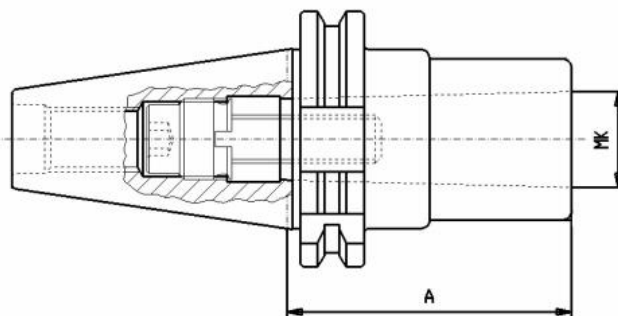

Redukční adaptér, závitový, DIN 69871, SK 40 / MT2

Kód produktu: 13-1695-40/2
EAN: 4049794018330
Celní tarif: 8466 1020
Hmotnost: 1,05 kg
Dostupnost: skladem

1 004,13 Kč bez DPH
~~1 531,00 Kč~~ **1 215,00 Kč s DPH**
41,32 € bez DPH
~~63,00 €~~ **50,00 € s DPH**

Parametry

| | | | | | |
|-----------------|-------|-----------|---|-------------------------|---------------|
| A | 50 | MK | 2 | Nevyváženost gcm | G 6,3/ 15.000 |
| Velikost | SK 40 | | | | |

Tento produkt najdete v našem [KATALOGU na straně 225 \(2021\)](#)