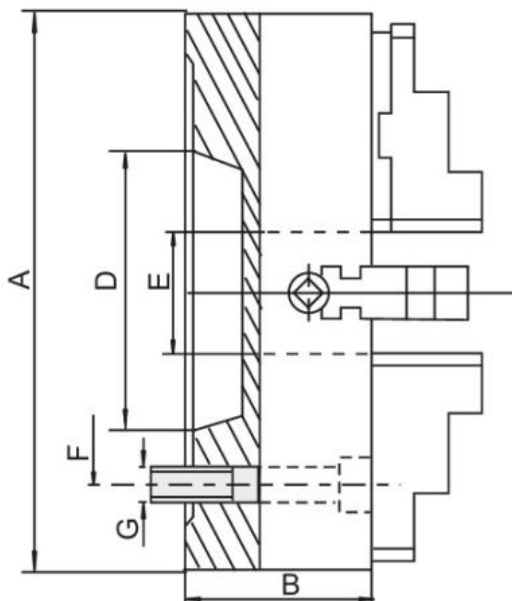

Upínací deska 315, litina, DIN 55026-11", jednoduché čelisti

ZENTRA

Kód produktu: ZE-4156-311
EAN: 4049794053584
Celní tarif: 8466 2091
Hmotnost: 40,00 kg
Výrobce: [Zentra](#)
Dostupnost: na dotaz
Způsob přepravy: spedice

Upínací deska vč. 1 sady kalených oboustranných čelistí, klíče a montážních šroubů

Parametry

A	315	B	95	D	196.9
E	80	F	235	G	4 x M20
kg	40	Kužel	11	Nevyváženost gcm	15-315
Oběžný pr.max	369	U/min max	1200		