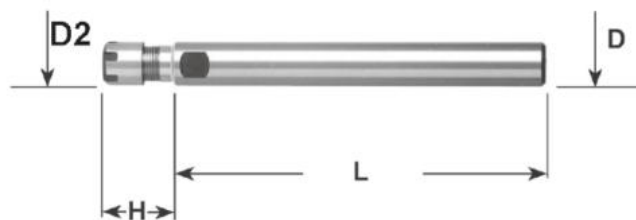

# Kleštinové sklíčidlo ER 11 MINI, válc. Ø 16 x 160

**Kód produktu:** 13-7812-16-11M-160  
**EAN:** 4049794019955  
**Celní tarif:** 8466 1038  
**Hmotnost:** 0,20 kg  
**Dostupnost:** skladem

1 707,44 Kč bez DPH  
~~2 576,00 Kč~~ **2 066,00 Kč s DPH**  
70,25 € bez DPH  
~~106,00 €~~ **85,00 € s DPH**

## Parametry

<b>D</b>	16
<b>Kleština</b>	ER 11

<b>D2</b>	16
<b>L</b>	160

<b>H</b>	18
----------	----

Tento produkt najdete v našem [KATALOGU na straně 236 \(2021\)](#)