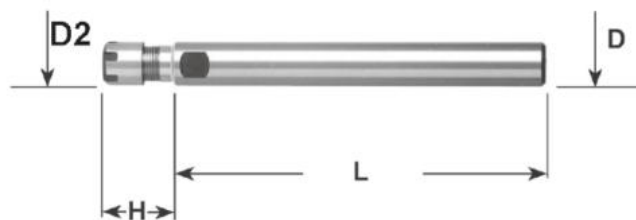

Kleštinové sklíčidlo ER 16 MINI, válc. Ø 16 x 100

Kód produktu: 13-7812-16-16M-100
EAN: 4049794019962
Celní tarif: 8466 1038
Hmotnost: 0,20 kg
Dostupnost: skladem

1 446,28 Kč bez DPH
~~2 187,00 Kč~~ **1 750,00 Kč s DPH**
59,50 € bez DPH
90,00 € **72,00 € s DPH**

Parametry

D	16
Kleština	ER 16

D2	22
L	100

H	35
----------	----

Tento produkt najdete v našem [KATALOGU na straně 236 \(2021\)](#)