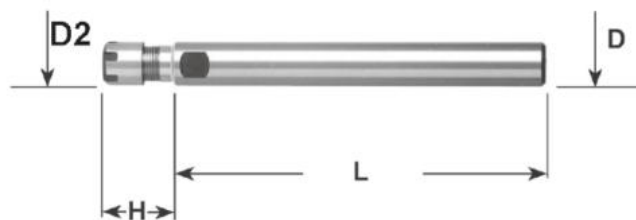

# Kleštinové sklíčidlo ER 16 MINI, válc. Ø 16 x 160

**Kód produktu:** 13-7812-16-16M-160  
**EAN:** 4049794019986  
**Celní tarif:** 8466 1038  
**Hmotnost:** 0,30 kg  
**Dostupnost:** skladem

1 707,44 Kč bez DPH  
~~2 576,00 Kč~~ **2 066,00 Kč s DPH**  
70,25 € bez DPH  
~~106,00 €~~ **85,00 € s DPH**

## Parametry

|                 |       |
|-----------------|-------|
| <b>D</b>        | 16    |
| <b>Kleština</b> | ER 16 |

|           |     |
|-----------|-----|
| <b>D2</b> | 22  |
| <b>L</b>  | 160 |