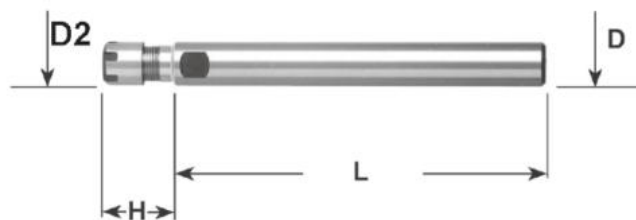

# Kleštinové sklíčidlo ER 11 MINI, válc. Ø 20 x 100

**Kód produktu:** 13-7812-20-11M-100  
**EAN:** 4049794019993  
**Celní tarif:** 8466 1038  
**Hmotnost:** 0,20 kg  
**Dostupnost:** skladem

1 446,28 Kč bez DPH  
~~2 187,00 Kč~~ **1 750,00 Kč s DPH**  
59,50 € bez DPH  
90,00 € **72,00 € s DPH**

## Parametry

**D** 20  
**Kleština** ER 11

**D2** 16  
**L** 100

**H** 19

Tento produkt najdete v našem [KATALOGU na straně 236 \(2021\)](#)