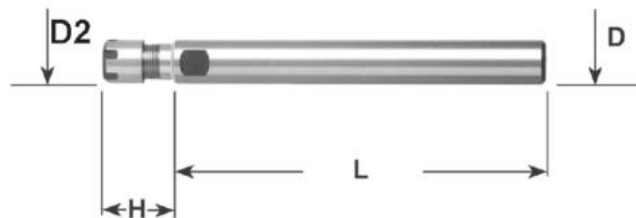

Kleštinové sklíčidlo ER 16 MINI, válc. Ø 20 x 100

Kód produktu: 13-7812-20-16M-100
EAN: 4049794020029
Celní tarif: 8466 1038
Hmotnost: 0,25 kg
Dostupnost: skladem

1 405,79 Kč bez DPH
2 114,00 Kč **1 701,00 Kč s DPH**
57,85 € bez DPH
87,00 € **70,00 € s DPH**

Parametry

D 20
Kleština ER 16

D2 22
L 100

H 31

Tento produkt najdete v našem [KATALOGU na straně 236 \(2021\)](#)