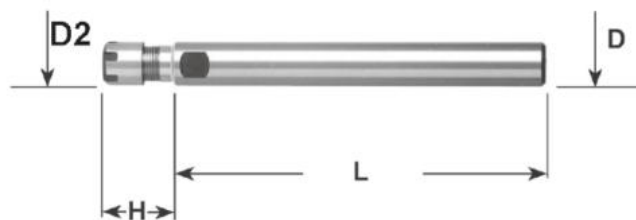

# Kleštinové sklíčidlo ER 16 MINI, válc. Ø 20 x 130

**Kód produktu:** 13-7812-20-16M-130  
**EAN:** 4049794020036  
**Celní tarif:** 8466 1038  
**Hmotnost:** 0,30 kg  
**Dostupnost:** skladem

1 425,62 Kč bez DPH  
~~2 163,00 Kč~~ **1 725,00 Kč s DPH**  
58,68 € bez DPH  
89,00 € **71,00 € s DPH**

## Parametry

<b>D</b>	20
<b>Kleština</b>	ER 16

<b>D2</b>	22
<b>L</b>	130

<b>H</b>	31
----------	----

Tento produkt najdete v našem [KATALOGU na straně 236 \(2021\)](#)