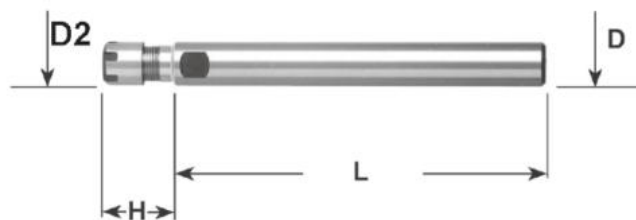

Kleštinové sklíčidlo ER 16 MINI, válc. Ø 20 x 160

Kód produktu: 13-7812-20-16M-160
EAN: 4049794020043
Celní tarif: 8466 1038
Hmotnost: 0,40 kg
Dostupnost: skladem

1 446,28 Kč bez DPH
~~2 187,00 Kč~~ **1 750,00 Kč s DPH**
59,50 € bez DPH
90,00 € **72,00 € s DPH**

Parametry

D	20
Kleština	ER 16

D2	22
L	160

H	22
----------	----

Tento produkt najdete v našem [KATALOGU na straně 236 \(2021\)](#)