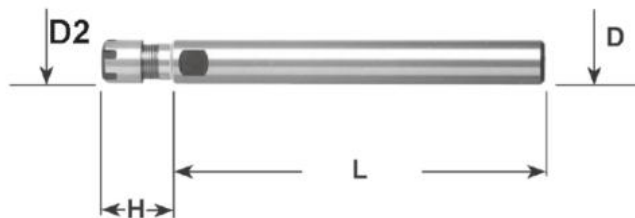

# Kleštinové sklíčidlo ER 20 MINI, válc. Ø 20 x 130

**Kód produktu:** 13-7812-20-20M-130  
**EAN:** 4049794672730  
**Celní tarif:** 8466 1038  
**Hmotnost:** 0,30 kg  
**Dostupnost:** skladem

1 485,95 Kč bez DPH  
~~2 260,00 Kč~~ **1 798,00 Kč s DPH**  
61,16 € bez DPH  
93,00 € **74,00 € s DPH**

## Parametry

<b>D</b>	20
<b>Kleština</b>	ER 20

<b>D2</b>	28
<b>L</b>	130

<b>H</b>	45
----------	----

Tento produkt najdete v našem [KATALOGU na straně 236 \(2021\)](#)