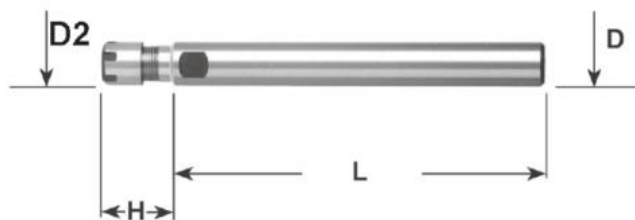

Kleštinové sklíčidlo ER 20 MINI, válc. Ø 20 x 160

Kód produktu: 13-7812-20-20M-160
EAN: 4049794672747
Celní tarif: 8466 1038
Hmotnost: 0,35 kg
Dostupnost: skladem

1 707,44 Kč bez DPH
~~2 576,00 Kč~~ **2 066,00 Kč s DPH**
70,25 € bez DPH
~~106,00 €~~ **85,00 € s DPH**

Parametry

D 20
Kleština ER 20

D2 28
L 160

H 45

Tento produkt najdete v našem [KATALOGU na straně 236 \(2021\)](#)