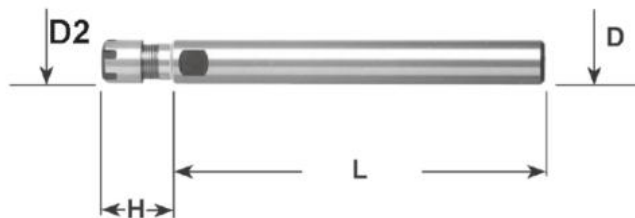

Kleštinové sklíčidlo ER 20 MINI, válc. Ø 20 x 200

Kód produktu: 13-7812-20-20M-200
EAN: 4049794672754
Celní tarif: 8466 1038
Hmotnost: 0,40 kg
Dostupnost: skladem

1 988,43 Kč bez DPH
3-013,00-Kč **2 406,00 Kč s DPH**
81,82 € bez DPH
124,00-€ **99,00 € s DPH**

Parametry

D	20
Kleština	ER 20

D2	28
L	200

H	45
----------	----

Tento produkt najdete v našem [KATALOGU na straně 236 \(2021\)](#)