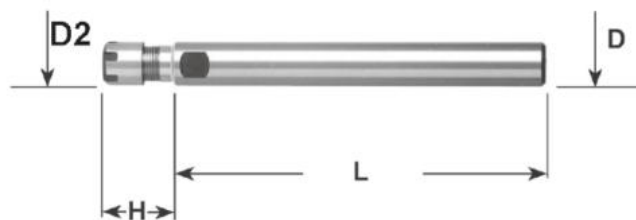

Kleštinové sklíčidlo ER 16 MINI, válc. Ø 25 x 100

Kód produktu: 13-7812-25-16M-100
EAN: 4049794020067
Celní tarif: 8466 1038
Hmotnost: 0,40 kg
Dostupnost: skladem

1 446,28 Kč bez DPH
~~2 187,00 Kč~~ **1 750,00 Kč s DPH**
59,50 € bez DPH
90,00 € **72,00 € s DPH**

Parametry

| | |
|-----------------|-------|
| D | 25 |
| Kleština | ER 16 |

| | |
|-----------|-----|
| D2 | 22 |
| L | 100 |

| | |
|----------|----|
| H | 25 |
|----------|----|

Tento produkt najdete v našem [KATALOGU na straně 236 \(2021\)](#)