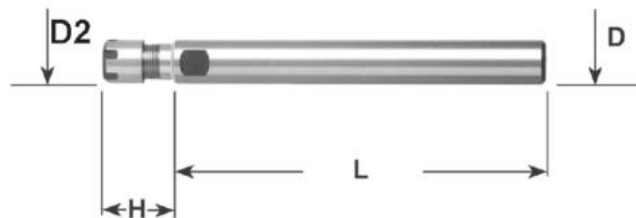

# Kleštinové sklíčidlo ER 20 MINI, válc. Ø 25 x 130

**Kód produktu:** 13-7812-25-20M-130  
**EAN:** 4049794672778  
**Celní tarif:** 8466 1038  
**Hmotnost:** 0,40 kg  
**Dostupnost:** skladem

1 485,95 Kč bez DPH  
~~2 260,00 Kč~~ **1 798,00 Kč s DPH**  
61,16 € bez DPH  
93,00 € **74,00 € s DPH**

## Parametry

<b>D</b>	25
<b>Kleština</b>	ER 20

<b>D2</b>	28
<b>L</b>	130

<b>H</b>	40
----------	----

Tento produkt najdete v našem [KATALOGU na straně 236 \(2021\)](#)