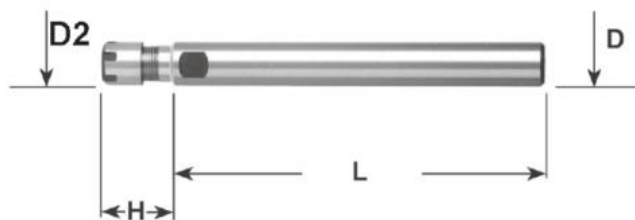

Kleštinové sklíčidlo ER 20 Mini, válc. Ø 25 x 160

Kód produktu: 13-7812-25-20M-160
EAN: 4049794071304
Celní tarif: 8466 1038
Hmotnost: 0,45 kg
Dostupnost: skladem

1 586,78 Kč bez DPH
~~2 406,00 Kč~~ **1 920,00 Kč s DPH**
65,29 € bez DPH
99,00 € **79,00 € s DPH**

Parametry

D	25
Kleština	ER 20

D2	28
L	160

H	40
----------	----

Tento produkt najdete v našem [KATALOGU na straně 236 \(2021\)](#)