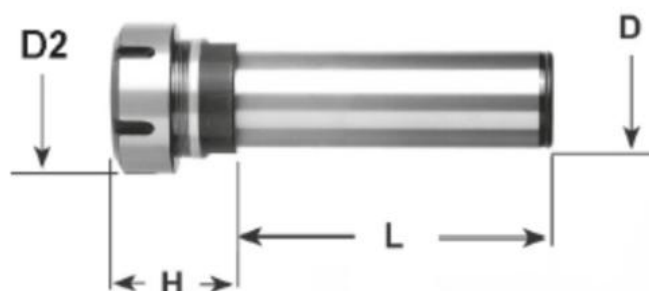

Kleštinové sklíčidlo ER 25, válc. Ø 20 x 130

Kód produktu: 13-7812-20-25-130
EAN: 4049794020104
Celní tarif: 8466 1038
Hmotnost: 0,45 kg
Dostupnost: skladem

1 807,44 Kč bez DPH
2 746,00 Kč **2 187,00 Kč s DPH**
74,38 € bez DPH
113,00 € **90,00 € s DPH**

Parametry

D 20
Kleština ER 25

D2 42
L 130

H 40

Tento produkt najdete v našem [KATALOGU na straně 237 \(2021\)](#)