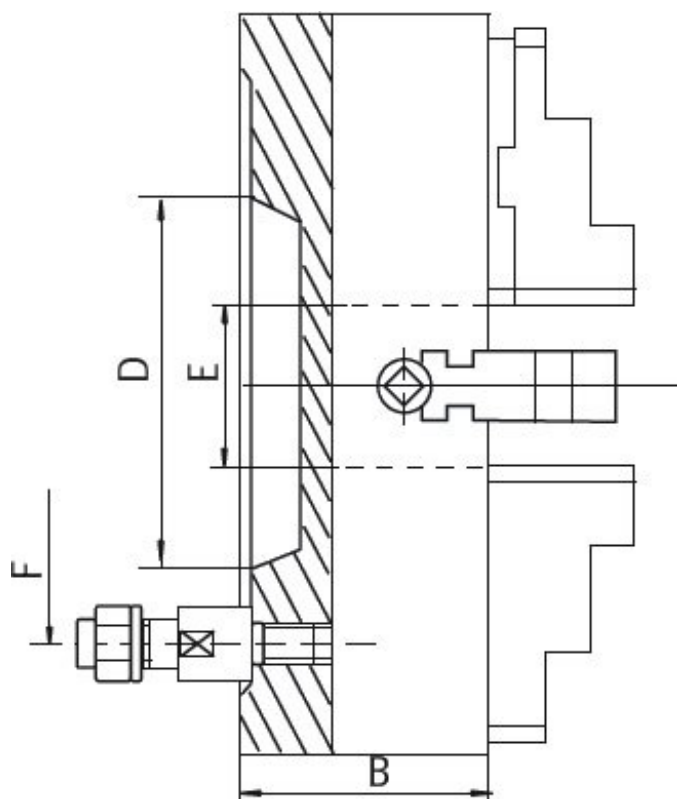

Upínací deska 630, litina, DIN 55027-11", jednoduché čelisti

ZENTRA

Kód produktu: ZE-4157-611
EAN: 4049794048160
Celní tarif: 8466 2091
Hmotnost: 214,00 kg
Výrobce: [Zentra](#)
Dostupnost: skladem
Způsob přepravy: spedice

| A (Ø) mm | KK Taper | B mm | D mm | E mm | F mm | RPM MAX min -1 | kg |
|-------------|-------------|---------|---------|---------|---------|-------------------|------|
| 200 | 4 | 75 | 63,5 | 56 | 85 | 1800 | 10 |
| 200 | 5 | 75 | 82,6 | 56 | 104,8 | 1800 | 10 |
| 200 | 6 | 75 | 106,4 | 56 | 133,4 | 1800 | 10 |
| 250 | 5 | 85 | 82,6 | 65 | 104,8 | 1500 | 27,5 |
| 250 | 6 | 85 | 106,4 | 65 | 133,4 | 1500 | 27,5 |
| 250 | 8 | 85 | 139,7 | 65 | 171,4 | 1500 | 27,5 |
| 315 | 5 | 95 | 82,6 | 80 | 104,8 | 1200 | 39,5 |
| 315 | 6 | 95 | 106,4 | 80 | 133,4 | 1200 | 39,5 |

Parametry

| | |
|-----------|-----|
| A | 630 |
| E | 160 |
| Kužel | 11 |
| U/min max | 400 |

| | |
|------------------|--------|
| B | 140 |
| F | 235 |
| Nevyváženost gcm | 50-630 |

| | |
|---------------|-------|
| D | 196.9 |
| kg | 165 |
| Oběžný pr.max | 720 |