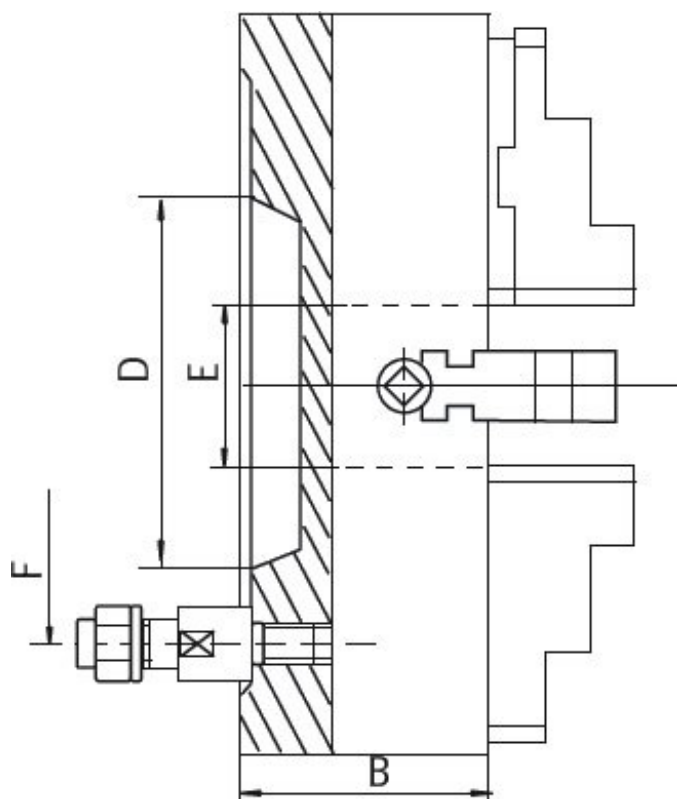

Upínací deska 630, litina, DIN 55027-15'', jednoduché čelisti

ZENTRA

Kód produktu: ZE-4157-615
EAN: 4049794048177
Celní tarif: 8466 2091
Hmotnost: 165,00 kg
Výrobce: [Zentra](#)
Dostupnost: na dotaz
Způsob přepravy: spedice

| A (Ø) mm | KK Taper | B mm | D mm | E mm | F mm | RPM MAX min -1 | kg |
|-------------|-------------|---------|---------|---------|---------|-------------------|------|
| 200 | 4 | 75 | 63,5 | 56 | 85 | 1800 | 10 |
| 200 | 5 | 75 | 82,6 | 56 | 104,8 | 1800 | 10 |
| 200 | 6 | 75 | 106,4 | 56 | 133,4 | 1800 | 10 |
| 250 | 5 | 85 | 82,6 | 65 | 104,8 | 1500 | 27,5 |
| 250 | 6 | 85 | 106,4 | 65 | 133,4 | 1500 | 27,5 |
| 250 | 8 | 85 | 139,7 | 65 | 171,4 | 1500 | 27,5 |
| 315 | 5 | 95 | 82,6 | 80 | 104,8 | 1200 | 39,5 |
| 315 | 6 | 95 | 106,4 | 80 | 133,4 | 1200 | 39,5 |

Parametry

| | | | | | |
|------------------|-----|-------------------------|--------|----------------------|-------|
| A | 630 | B | 140 | D | 285.8 |
| E | 160 | F | 330.2 | kg | 165 |
| Kužel | 15 | Nevyváženost gcm | 50-630 | Oběžný pr.max | 720 |
| U/min max | 400 | | | | |