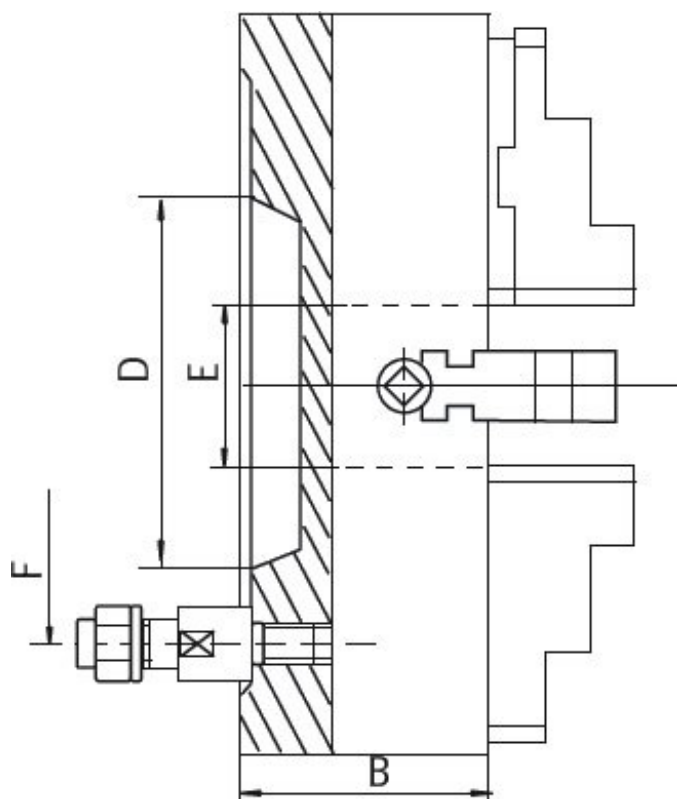

Upínací deska 800, litina, DIN 55027-11", jednoduché čelisti

ZENTRA

Kód produktu: ZE-4157-811
EAN: 4049794048191
Celní tarif: 8466 2091
Hmotnost: 298,00 kg
Výrobce: [Zentra](#)
Dostupnost: na dotaz
Způsob přepravy: spedice

| A (Ø) mm | KK Taper | B mm | D mm | E mm | F mm | RPM MAX min -1 | kg |
|-------------|-------------|---------|---------|---------|---------|-------------------|------|
| 200 | 4 | 75 | 63,5 | 56 | 85 | 1800 | 10 |
| 200 | 5 | 75 | 82,6 | 56 | 104,8 | 1800 | 10 |
| 200 | 6 | 75 | 106,4 | 56 | 133,4 | 1800 | 10 |
| 250 | 5 | 85 | 82,6 | 65 | 104,8 | 1500 | 27,5 |
| 250 | 6 | 85 | 106,4 | 65 | 133,4 | 1500 | 27,5 |
| 250 | 8 | 85 | 139,7 | 65 | 171,4 | 1500 | 27,5 |
| 315 | 5 | 95 | 82,6 | 80 | 104,8 | 1200 | 39,5 |
| 315 | 6 | 95 | 106,4 | 80 | 133,4 | 1200 | 39,5 |

Parametry

| | |
|-----------|-----|
| A | 800 |
| E | 180 |
| Kužel | 11 |
| U/min max | 300 |

| | |
|------------------|--------|
| B | 145 |
| F | 235 |
| Nevyváženost gcm | 50-800 |

| | |
|---------------|-------|
| D | 196.9 |
| kg | 298 |
| Oběžný pr.max | 888 |