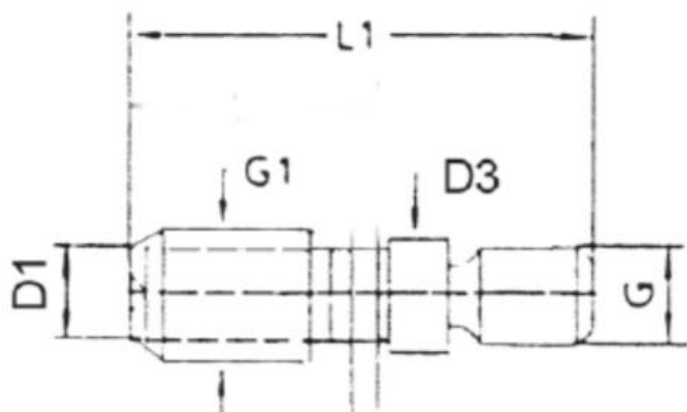

Upínací čep S20x2 s pilovým závitem

Kód produktu: 13-9886B-40-58
EAN: 4049794020630
Celní tarif: 7318 1590
Hmotnost: 0,09 kg
Dostupnost: skladem

280,99 Kč bez DPH
413,00 Kč **340,00 Kč s DPH**
11,57 € bez DPH
17,00 € **14,00 € s DPH**

Parametry

D1	16.6	D2	17	G	M16
G1	S20 x 2	L1	58	Velikost	SK 40

Tento produkt najdete v našem [KATALOGU na straně 246 \(2021\)](#)