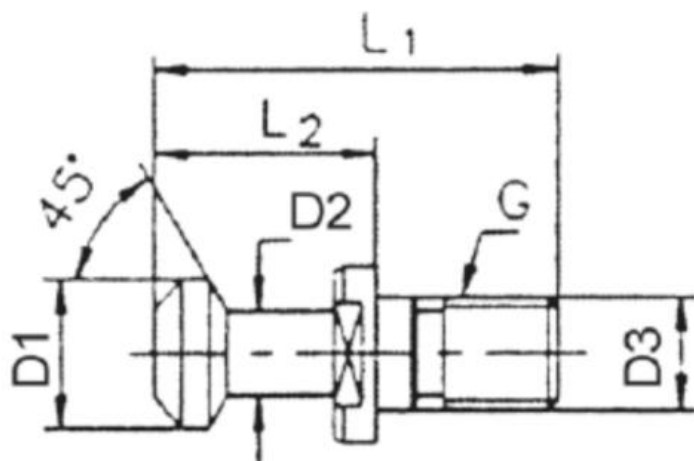

Upínací čep BT 30, 45° bez otvoru

Kód produktu: 13-9882B-30-45
EAN: 4260073577816
Celní tarif: 7318 1590
Hmotnost: 0,05 kg
Dostupnost: skladem

243,00 Kč
160,33 Kč bez DPH
194,00 Kč s DPH
10,00 €
6,61 € bez DPH
8,00 € s DPH

Parametry

D1	11
G	M12
Velikost	SK 30

D2	7
L1	43

D3	13
L2	24

Tento produkt najdete v našem [KATALOGU na straně 246 \(2021\)](#)