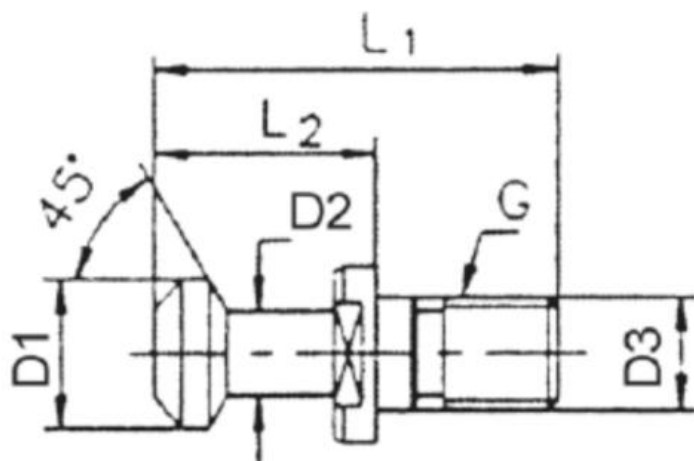

# Upínací čep BT 40, 45° bez otvoru

Kód produktu: 13-9882B-40-45  
EAN: 4260073577823  
Celní tarif: 7318 1590  
Hmotnost: 0,08 kg  
Dostupnost: skladem

194,00 Kč  
120,66 Kč bez DPH  
**146,00 Kč s DPH**  
8,00 €  
4,96 € bez DPH  
**6,00 € s DPH**

## Parametry

D1	15
G	M16
Velikost	SK 40

D2	10	D3	17
L1	60	L2	35

Tento produkt najdete v našem [KATALOGU na straně 246 \(2021\)](#)