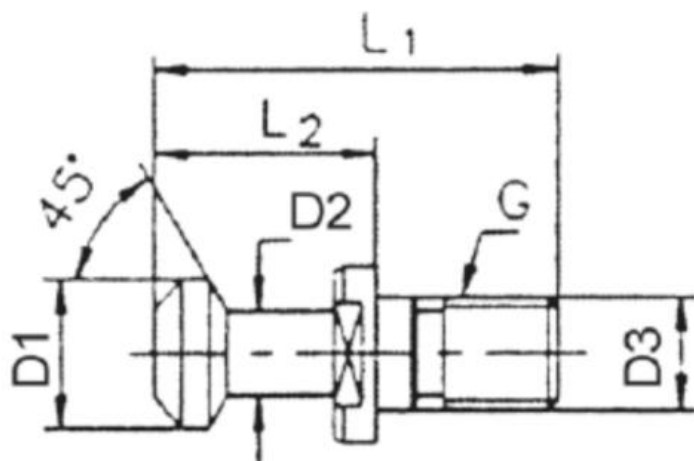

# Upínací čep BT 50, 45° bez otvoru

Kód produktu: 13-9882B-50-45  
EAN: 4260073577830  
Celní tarif: 7318 1590  
Hmotnost: 0,30 kg  
Dostupnost: skladem

267,00 Kč 180,99 Kč bez DPH  
**219,00 Kč s DPH**  
11,00 € 7,44 € bez DPH  
**9,00 € s DPH**

## Parametry

D1	23
G	M24
Velikost	SK 50

D2	17	D3	25
L1	85	L2	45

Tento produkt najdete v našem [KATALOGU na straně 246 \(2021\)](#)