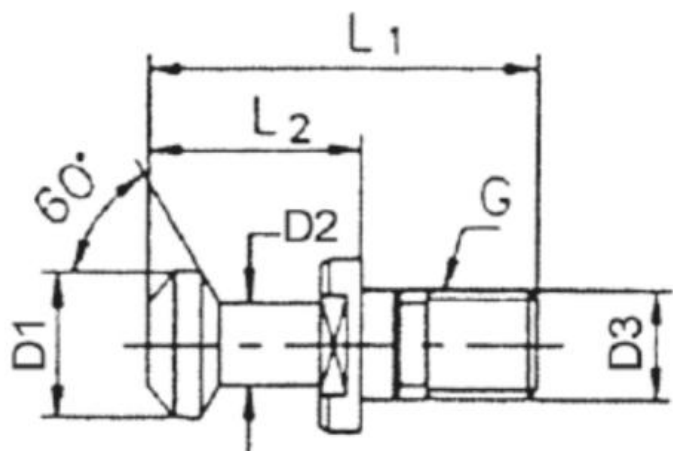

Upínací čep BT 30, 60° bez otvoru

Kód produktu: 13-9882B-30-60
EAN: 4260073577847
Celní tarif: 7318 1590
Hmotnost: 0,05 kg
Dostupnost: skladem

292,00 Kč
200,83 Kč bez DPH
243,00 Kč s DPH

12,00 €
8,26 € bez DPH
10,00 € s DPH

Parametry

D1	11
G	M12
Velikost	SK 30

D2	7
L1	43

D3	13
L2	24

Tento produkt najdete v našem [KATALOGU na straně 246 \(2021\)](#)