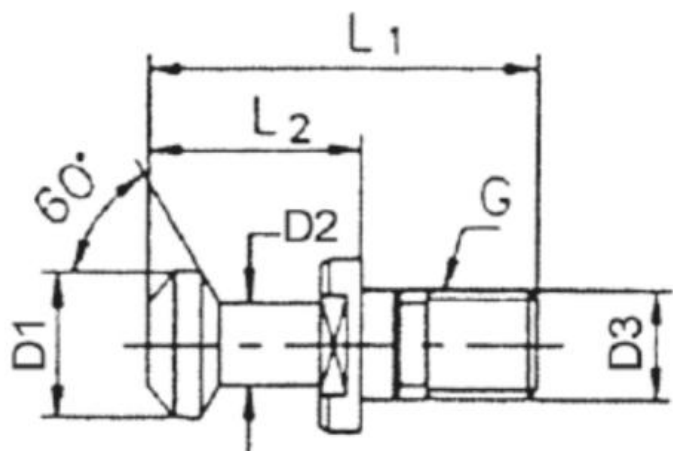

Upínací čep BT 40, 60° bez otvoru

Kód produktu: 13-9882B-40-60
EAN: 4260073577854
Celní tarif: 7318 1590
Hmotnost: 0,08 kg
Dostupnost: skladem

194,00 Kč
120,66 Kč bez DPH
146,00 Kč s DPH
8,00 €
4,96 € bez DPH
6,00 € s DPH

Parametry

D1	15
G	M16
Velikost	SK 40

D2	10	D3	17
L1	60	L2	35

Tento produkt najdete v našem [KATALOGU na straně 246 \(2021\)](#)