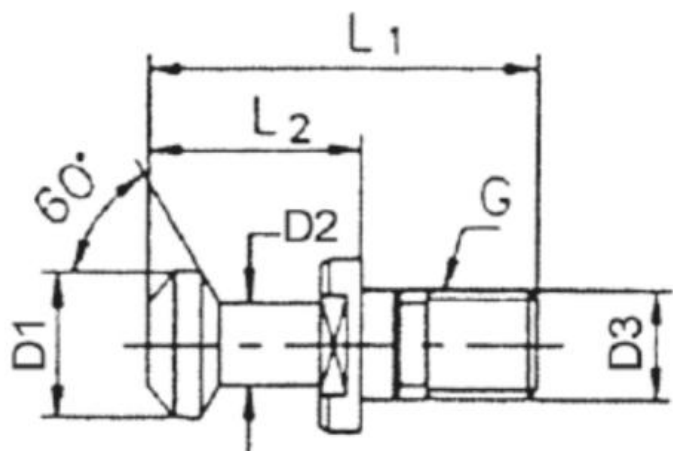

# Upínací čep BT 50, 60° bez otvoru

**Kód produktu:** 13-9882B-50-60  
**EAN:** 4260073577861  
**Celní tarif:** 7318 1590  
**Hmotnost:** 0,30 kg  
**Dostupnost:** skladem

267,00 Kč 180,99 Kč bez DPH  
**219,00 Kč s DPH**  
11,00 € 7,44 € bez DPH  
**9,00 € s DPH**

## Parametry

<b>D1</b>	23
<b>G</b>	M24
<b>Velikost</b>	SK 50

<b>D2</b>	17	<b>D3</b>	25
<b>L1</b>	85	<b>L2</b>	45

Tento produkt najdete v našem [KATALOGU na straně 246 \(2021\)](#)