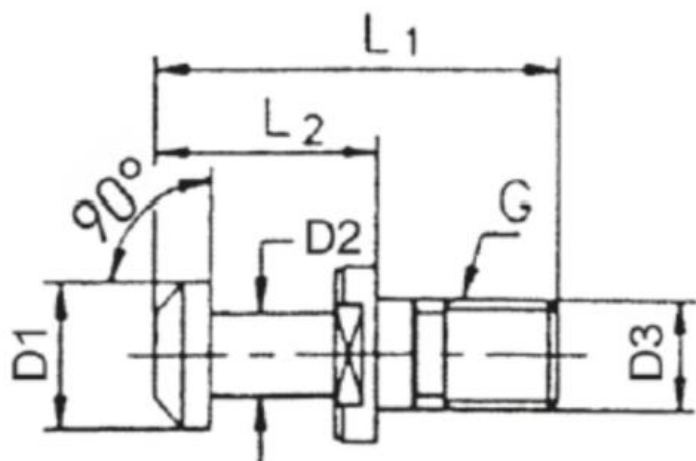

Upínací čep BT 40, 90° bez otvoru

Kód produktu: 13-9882B-40-90
EAN: 4260073577878
Celní tarif: 7318 1590
Hmotnost: 0,08 kg
Dostupnost: skladem

120,66 Kč bez DPH
~~194,00 Kč~~ **146,00 Kč s DPH**
4,96 € bez DPH
~~8,00 €~~ **6,00 € s DPH**

Parametry

D1	15
G	M16
Velikost	SK 40

D2	10	D3	17
L1	60	L2	35

Tento produkt najdete v našem [KATALOGU na straně 246 \(2021\)](#)