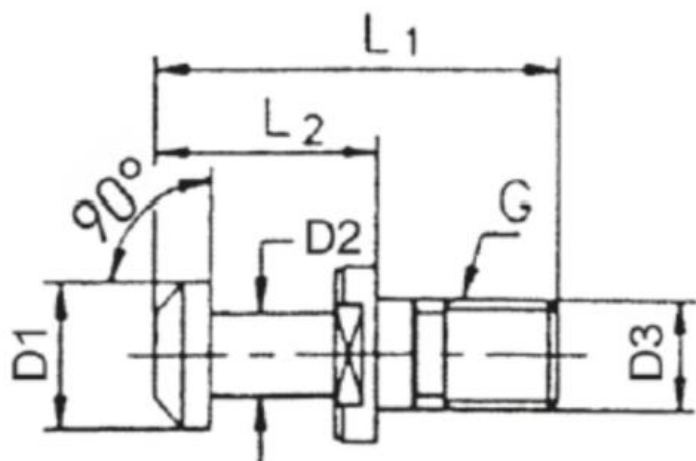

Upínací čep BT 50, 90° bez otvoru

Kód produktu: 13-9882B-50-90
EAN: 4260073577885
Celní tarif: 7318 1590
Hmotnost: 0,30 kg
Dostupnost: skladem

267,00 Kč
180,99 Kč bez DPH
219,00 Kč s DPH
7,44 € bez DPH
11,00 €
9,00 € s DPH

Parametry

D1	23
G	M24
Velikost	SK 50

D2	17	D3	25
L1	85	L2	45

Tento produkt najdete v našem [KATALOGU na straně 246 \(2021\)](#)