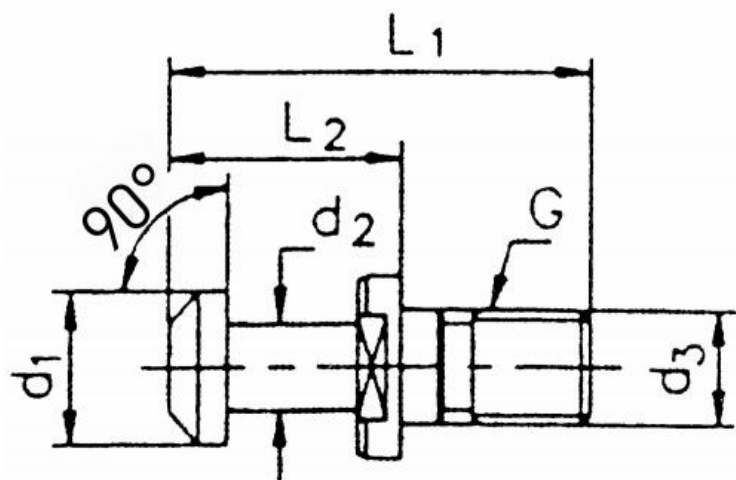

Upínací čep BT 50, 90° bez otvoru

Kód produktu: 13-9882B-50-90
EAN: 4260073577885
Celní tarif: 7318 1590
Hmotnost: 0,30 kg
Dostupnost: skladem

275,00 Kč 185,95 Kč bez DPH
225,00 Kč s DPH
11,00 € 7,44 € bez DPH
9,00 € s DPH

Parametry

D1	23
G	M24
Velikost	SK 50

D2	17	D3	25
L1	85	L2	45

Tento produkt najdete v našem [KATALOGU na straně 246 \(2021\)](#)