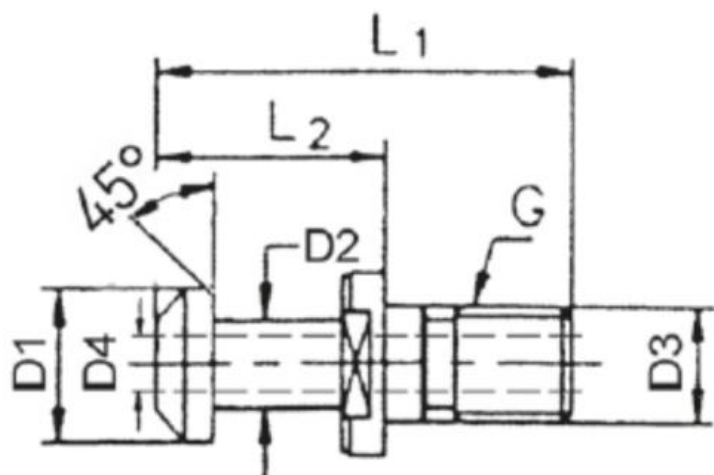

Upínací čep BT 40, 45° s otvorem

Kód produktu: 13-9882A-40-45
EAN: 4049794664605
Celní tarif: 7318 1590
Hmotnost: 0,08 kg
Dostupnost: skladem

120,66 Kč bez DPH
~~194,00 Kč~~ **146,00 Kč s DPH**
4,96 € bez DPH
~~8,00 €~~ **6,00 € s DPH**

Parametry

D1	15	D2	10	D3	17
D4	7	G	M16	L1	60
L2	35	Velikost	SK 40		

Tento produkt najdete v našem [KATALOGU na straně 246 \(2021\)](#)