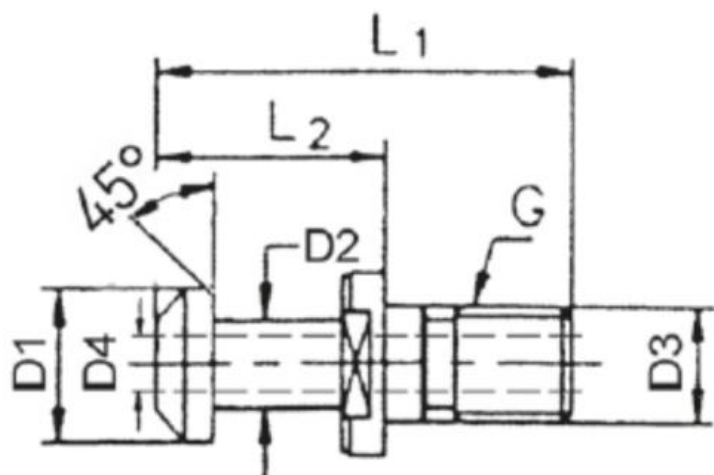

# Upínací čep BT 50, 45° s otvorem

**Kód produktu:** 13-9882A-50-45  
**EAN:** 4049794664612  
**Celní tarif:** 7318 1590  
**Hmotnost:** 0,30 kg  
**Dostupnost:** skladem

267,00 Kč 180,99 Kč bez DPH  
**219,00 Kč s DPH**  
11,00 € 7,44 € bez DPH  
**9,00 € s DPH**

## Parametry

<b>D1</b>	23	<b>D2</b>	17	<b>D3</b>	25
<b>D4</b>	11.5	<b>G</b>	M24	<b>L1</b>	85
<b>L2</b>	45	<b>Velikost</b>	SK 50		

Tento produkt najdete v našem [KATALOGU na straně 246 \(2021\)](#)