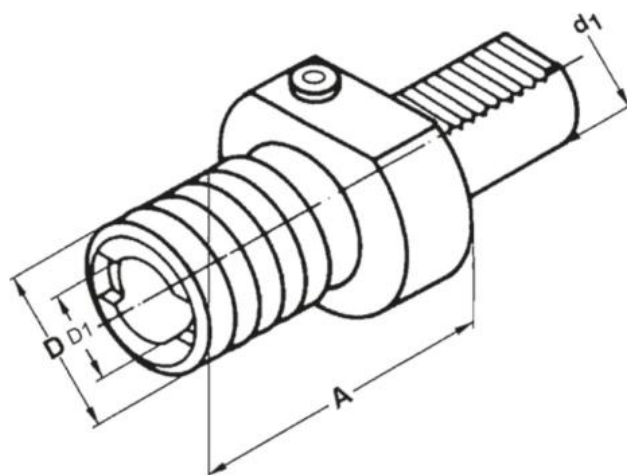

# Rychlovýměnné závitovací sklíčidlo VDI 20, velikost 1

**Kód produktu:** 76-GSSF-VDI20/1  
**EAN:** 4260073578721  
**Celní tarif:** 8466 1038  
**Hmotnost:** 0,50 kg  
**Dostupnost:** skladem

8-286,00-Kč 5 482,64 Kč bez DPH  
**6 634,00 Kč s DPH**  
341,00-€ 225,62 € bez DPH  
**273,00 € s DPH**

S kompenzační délkou při tahu a kompresi, VDI (DIN 69880).

## Parametry

<b>A</b>	55	<b>D</b>	38	<b>D1</b>	19
<b>Rozsah</b>	M3 - M14	<b>Upnutí</b>	VDI 20	<b>Velikost</b>	1

Tento produkt najdete v našem [KATALOGU na straně 252 \(2021\)](#)