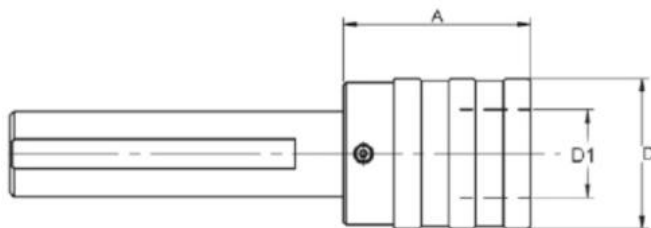

Rychlovýměnné závitovací sklíčidlo vál. Ø 25, velikost 1

Kód produktu: 76-GSSF-ZYL25/1
EAN: 4049794072523
Celní tarif: 8466 1038
Hmotnost: 0,75 kg
Dostupnost: skladem

3 815,70 Kč bez DPH
5 783,00 Kč **4 617,00 Kč s DPH**
157,02 € bez DPH
238,00-€ **190,00 € s DPH**

Závitovací rychlovýměnné sklíčidlo s válcovým tělem a Weldon upínacími plochami, s kompenzační délkou.

Parametry

A 40
Rozsah M3 - M14

D 36
Upnutí zyl. 25

D1 19
Velikost 1

Tento produkt najdete v našem [KATALOGU na straně 252 \(2021\)](#)