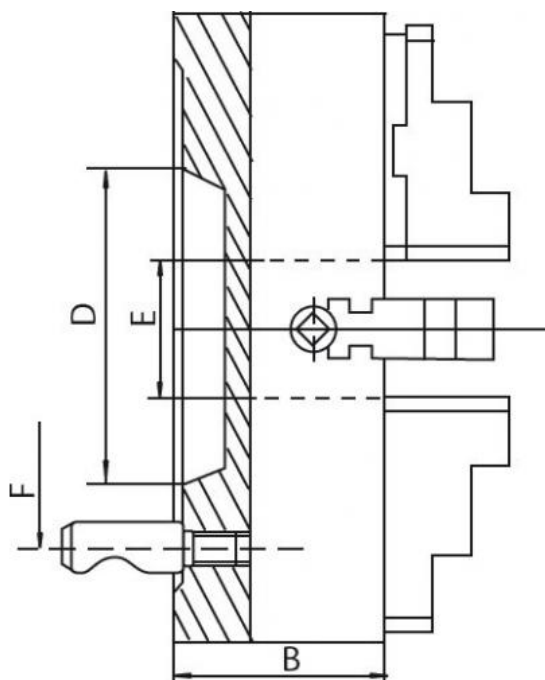

# Upínací deska 630, litina, DIN 55029-8", jednoduché čelisti

**ZENTRA**

**Kód produktu:** ZE-4159-638  
**EAN:** 4049794048733  
**Celní tarif:** 8466 2091  
**Hmotnost:** 225,00 kg  
**Výrobce:** [Zentra](#)  
**Dostupnost:** skladem  
**Způsob přepravy:** spedice

A (Ø) mm	KK Taper	B mm	D mm	E mm	F mm	RPM MAX min -1	kg
160	3	65	54	45	70,6	2000	7,5
200	4	75	63,5	56	82,6	1800	10
200	5	75	82,6	56	104,8	1800	10
200	6	75	106,4	56	133,4	1800	10
250	5	85	82,6	65	104,8	1500	27,5
250	6	85	106,4	65	133,4	1500	27,5
250	8	85	139,7	65	171,4	1500	27,5
315	5	95	82,6	80	104,8	1200	39,5
315	6	95	106,4	80	133,4	1200	39,5
315	8	95	139,7	80	171,4	1200	39,5

315	11	95	196,9	80	235	1200	39,5
400	6	105	106,4	100	133,4	800	60
400	8	105	139,7	100	171,4	800	60
400	11	105	196,9	100	235	800	60
500	8	120	139,7	125	171,4	500	95,5
500	11	120	196,9	125	235	500	95,5
<b>630</b>	<b>8</b>	<b>140</b>	<b>139,7</b>	<b>125</b>	<b>171,4</b>	<b>400</b>	<b>165</b>
630	11	140	196,9	160	235	400	165
630	15	140	285,8	160	330,2	400	165
800	11	145	196,9	180	235	300	298
800	15	145	285,8	180	330,2	300	298

## Parametry

<b>A</b>	630	<b>B</b>	140	<b>D</b>	139.7
<b>E</b>	125	<b>F</b>	171.4	<b>kg</b>	165
<b>Kužel</b>	8	<b>Nevyváženost gcm</b>	50-630	<b>Oběžný pr.max</b>	720
<b>U/min max</b>	400				

Tento produkt najdete v našem [KATALOGU na straně 38 \(2021\)](#)