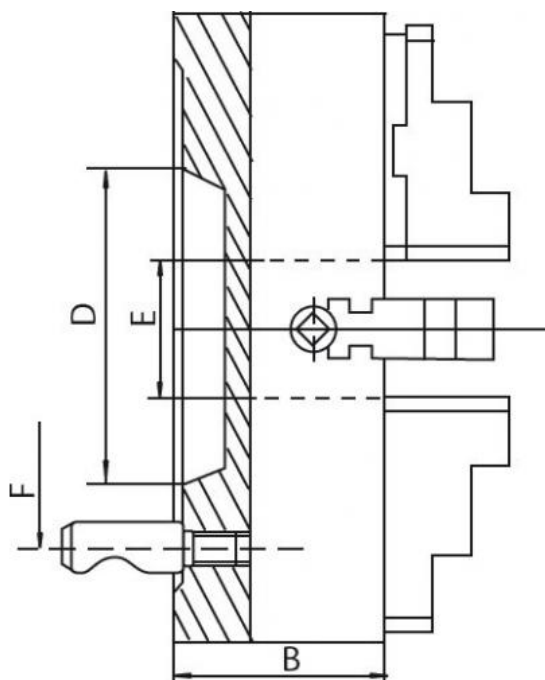

Upínací deska 630, litina, DIN 55029-8", jednoduché čelisti

ZENTRA

Kód produktu: ZE-4159-638
EAN: 4049794048733
Celní tarif: 8466 2091
Hmotnost: 225,00 kg
Výrobce: [Zentra](#)
Dostupnost: skladem
Způsob přepravy: spedice

A (Ø) mm	KK Taper	B mm	D mm	E mm	F mm	RPM MAX min -1	kg
160	3	65	54	45	70,6	2000	7,5
200	4	75	63,5	56	82,6	1800	10
200	5	75	82,6	56	104,8	1800	10
200	6	75	106,4	56	133,4	1800	10
250	5	85	82,6	65	104,8	1500	27,5
250	6	85	106,4	65	133,4	1500	27,5
250	8	85	139,7	65	171,4	1500	27,5
315	5	95	82,6	80	104,8	1200	39,5
315	6	95	106,4	80	133,4	1200	39,5
315	8	95	139,7	80	171,4	1200	39,5

315	11	95	196,9	80	235	1200	39,5
400	6	105	106,4	100	133,4	800	60
400	8	105	139,7	100	171,4	800	60
400	11	105	196,9	100	235	800	60
500	8	120	139,7	125	171,4	500	95,5
500	11	120	196,9	125	235	500	95,5
630	8	140	139,7	125	171,4	400	165
630	11	140	196,9	160	235	400	165
630	15	140	285,8	160	330,2	400	165
800	11	145	196,9	180	235	300	298
800	15	145	285,8	180	330,2	300	298

Parametry

A	630	B	140	D	139.7
E	125	F	171.4	kg	165
Kužel	8	Nevyváženost gcm	50-630	Oběžný pr.max	720
U/min max	400				

Tento produkt najdete v našem [KATALOGU na straně 38 \(2021\)](#)