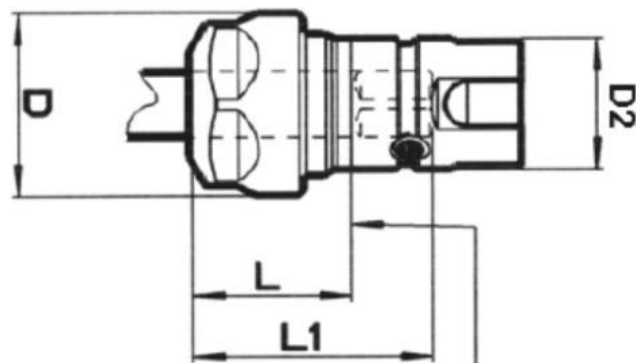

Vložka pro synchronní závitovací sklíčidlo velikost 1, ER 16

Kód produktu: 76-SYNC-SE1
EAN: 4049794054741
Celní tarif: 8466 1038
Hmotnost: 0,10 kg
Dostupnost: do týdne

2 429,75 Kč bez DPH
3 669,00 Kč **2 940,00 Kč s DPH**
100,00 € bez DPH
151,00 € **121,00 € s DPH**

zajištění šrouby; není nutno používat závitovací kleštiny; šestihranná matice

Parametry

D	28	D2	20	Kleština	ER 16 (2 - 10)
L	24	L1	37	Rozsah	M3 - M12

Tento produkt najdete v našem [KATALOGU na straně 255 \(2021\)](#)