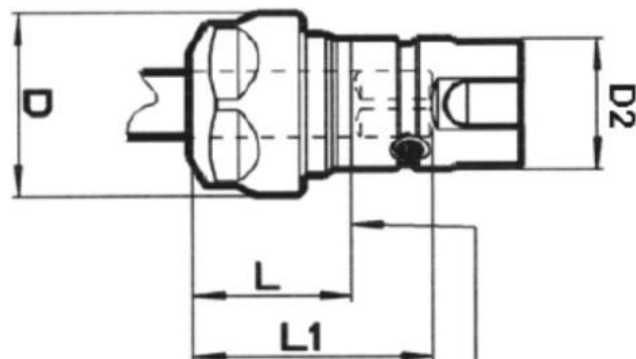

Vložka pro synchronní závitovací sklíčidlo velikost 2 ER 25

Kód produktu: 76-SYNC-SE2
EAN: 4049794054758
Celní tarif: 8466 1038
Hmotnost: 0,40 kg
Dostupnost: do týdne

2 852,07 Kč bez DPH
4 325,00 Kč **3 451,00 Kč s DPH**
117,36 € bez DPH
178,00-€ **142,00 € s DPH**

zajištění šrouby; není nutno používat závitovací kleštiny

Parametry

D	42	D2	32	Kleština	ER 25 (2 - 16)
L	28	L1	52	Rozsah	M6 - M20

Tento produkt najdete v našem [KATALOGU na straně 255 \(2021\)](#)