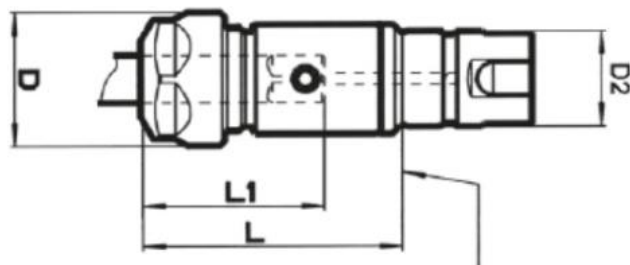

Dlouhá vložka pro synchronní závitovací sklíčidlo velikost 1, ER 16

Kód produktu: 76-SYNC-VSE1
EAN: 4049794054772
Celní tarif: 8466 1038
Hmotnost: 0,40 kg
Dostupnost: do týdne

6 426,45 Kč bez DPH
9 720,00 Kč **7 776,00 Kč s DPH**
264,46 € bez DPH
400,00-€ **320,00 € s DPH**

zvláště štíhlé pro práci na stísněných místech; zajištění šrouby; není nutno používat závitovací kleštiny; šestihranná matice

Parametry

D	28	D2	20	Kleština	ER 16 (2 - 10)
L	55	L1	38	Rozsah	M3 - M12

Tento produkt najdete v našem [KATALOGU na straně 255 \(2021\)](#)