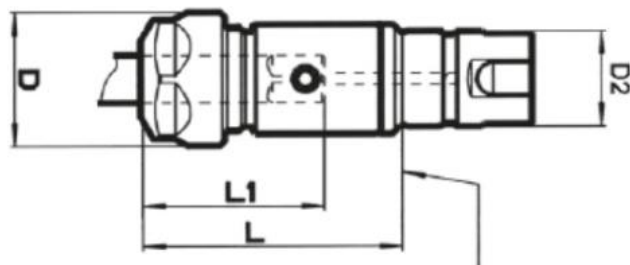

Dlouhá vložka pro synchronní závitovací sklíčidlo velikost 2 ER 25

Kód produktu: 76-SYNC-VSE2
EAN: 4049794054789
Celní tarif: 8466 1038
Hmotnost: 0,70 kg
Dostupnost: do týdne

10 692,00 Kč
7 069,42 Kč bez DPH
8 554,00 Kč s DPH
290,91 € bez DPH
440,00-€ **352,00 € s DPH**

zvláště štíhlé pro práci na stísněných místech; zajištění šrouby; není nutno používat závitovací kleštiny

Parametry

D	42	D2	32	Kleština	ER 25 (2 - 16)
L	86	L1	63	Rozsah	M6 - M20

Tento produkt najdete v našem [KATALOGU na straně 255 \(2021\)](#)