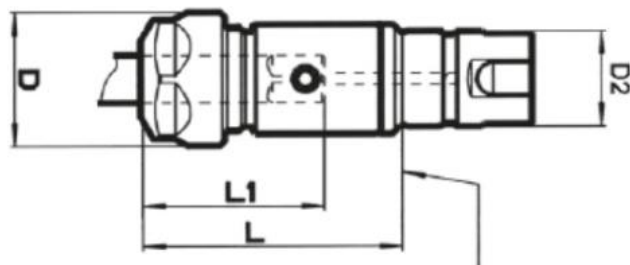

# Dlouhá vložka pro synchronní závitovací sklíčidlo velikost 3 ER 40

**Kód produktu:** 76-SYNC-VSE3  
**EAN:** 4049794054796  
**Celní tarif:** 8466 1038  
**Hmotnost:** 0,90 kg  
**Dostupnost:** do týdne

11 728,10 Kč bez DPH  
17 739,00 Kč **14 191,00 Kč s DPH**  
482,64 € bez DPH  
730,00-€ **584,00 € s DPH**

zvláště štíhlé pro práci na stísněných místech; zajištění šrouby; není nutno používat závitovací kleštiny

## Parametry

<b>D</b>	63	<b>D2</b>	50	<b>Kleština</b>	ER 40 (6 - 26)
<b>L</b>	95	<b>L1</b>	73	<b>Rozsah</b>	M14 - M33

Tento produkt najdete v našem [KATALOGU na straně 255 \(2021\)](#)