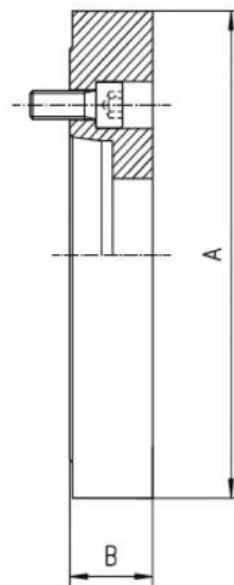

# Ocelová příruba hladká Ø 315, DIN 55026-8"

**Kód produktu:** ZE-FP6-315/8  
**EAN:** 4049794042793  
**Celní tarif:** 8466 2091  
**Hmotnost:** 16,05 kg  
**Dostupnost:** skladem  
**Způsob přepravy:** spedice

## Parametry

<b>A</b>	318	<b>B</b>	35	<b>E</b>	136.2
<b>Kužel</b>	8	<b>Pro</b>	315		

Tento produkt najdete v našem [KATALOGU na straně 40 \(2021\)](#)