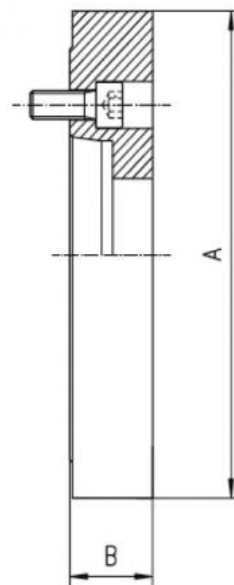

# Ocelová příruba hladká Ø 400, DIN 55026-6"

**Kód produktu:** ZE-FP6-400/6  
**EAN:** 4049794042816  
**Celní tarif:** 8466 2091  
**Hmotnost:** 35,00 kg  
**Dostupnost:** na dotaz  
**Způsob přepravy:** spedice

## Parametry

<b>A</b>	405	<b>B</b>	35	<b>E</b>	103
<b>Kužel</b>	6	<b>Pro</b>	400		

Tento produkt najdete v našem [KATALOGU na straně 40 \(2021\)](#)