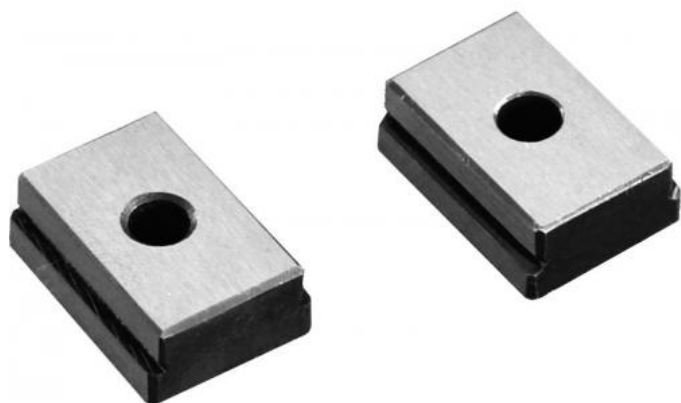

Matice 20 x 16 (sada 2 ks)

Kód produktu: 14-20-16
EAN: 4049794009567
Celní tarif: 8466 2098
Hmotnost: 0,05 kg
Dostupnost: skladem

1 405,79 Kč bez DPH
2 138,00 Kč **1 701,00 Kč s DPH**
57,85 € bez DPH
88,00 € **70,00 € s DPH**

Parametry

A	20
D	10
h1	5.7

B	16
h	4.8
L	25

d	6
H	10

Tento produkt najdete v našem [KATALOGU na straně 259 \(2021\)](#)