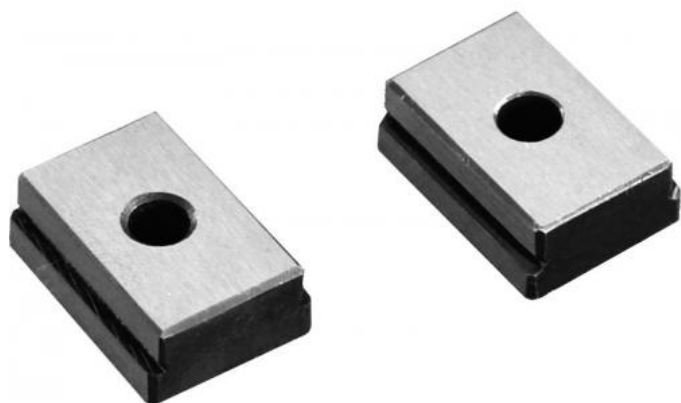

# Matice 22 x 14 (sada 2 ks)

**Kód produktu:** 14-22-14  
**EAN:** 4049794069967  
**Celní tarif:** 8466 2098  
**Hmotnost:** 0,10 kg  
**Dostupnost:** skladem

1 405,79 Kč bez DPH  
2 138,00 Kč **1 701,00 Kč s DPH**  
57,85 € bez DPH  
88,00 € **70,00 € s DPH**

## Parametry

<b>A</b>	22
<b>D</b>	10
<b>h1</b>	5.7

<b>B</b>	14
<b>h</b>	4.8
<b>L</b>	25

<b>d</b>	6
<b>H</b>	10

Tento produkt najdete v našem [KATALOGU na straně 259 \(2021\)](#)