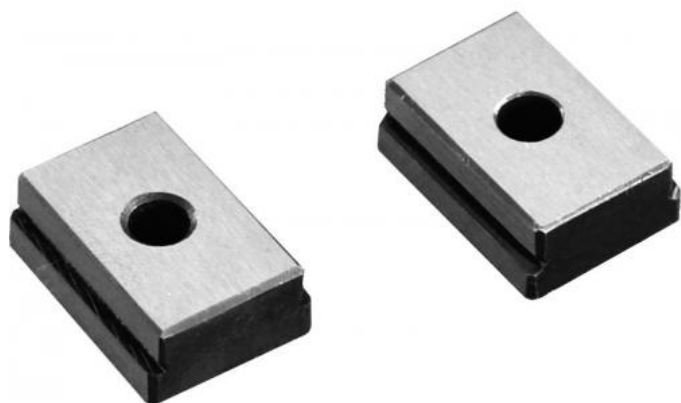

Matice 22 x 20 (sada 2 ks)

Kód produktu: 14-22-20
EAN: 4049794069998
Celní tarif: 8466 2098
Hmotnost: 0,10 kg
Dostupnost: skladem

1 405,79 Kč bez DPH
2 138,00 Kč **1 701,00 Kč s DPH**
57,85 € bez DPH
88,00 € **70,00 € s DPH**

Parametry

A	22
D	10
h1	5.7

B	20
h	4.8
L	25

d	6
H	10

Tento produkt najdete v našem [KATALOGU na straně 259 \(2021\)](#)